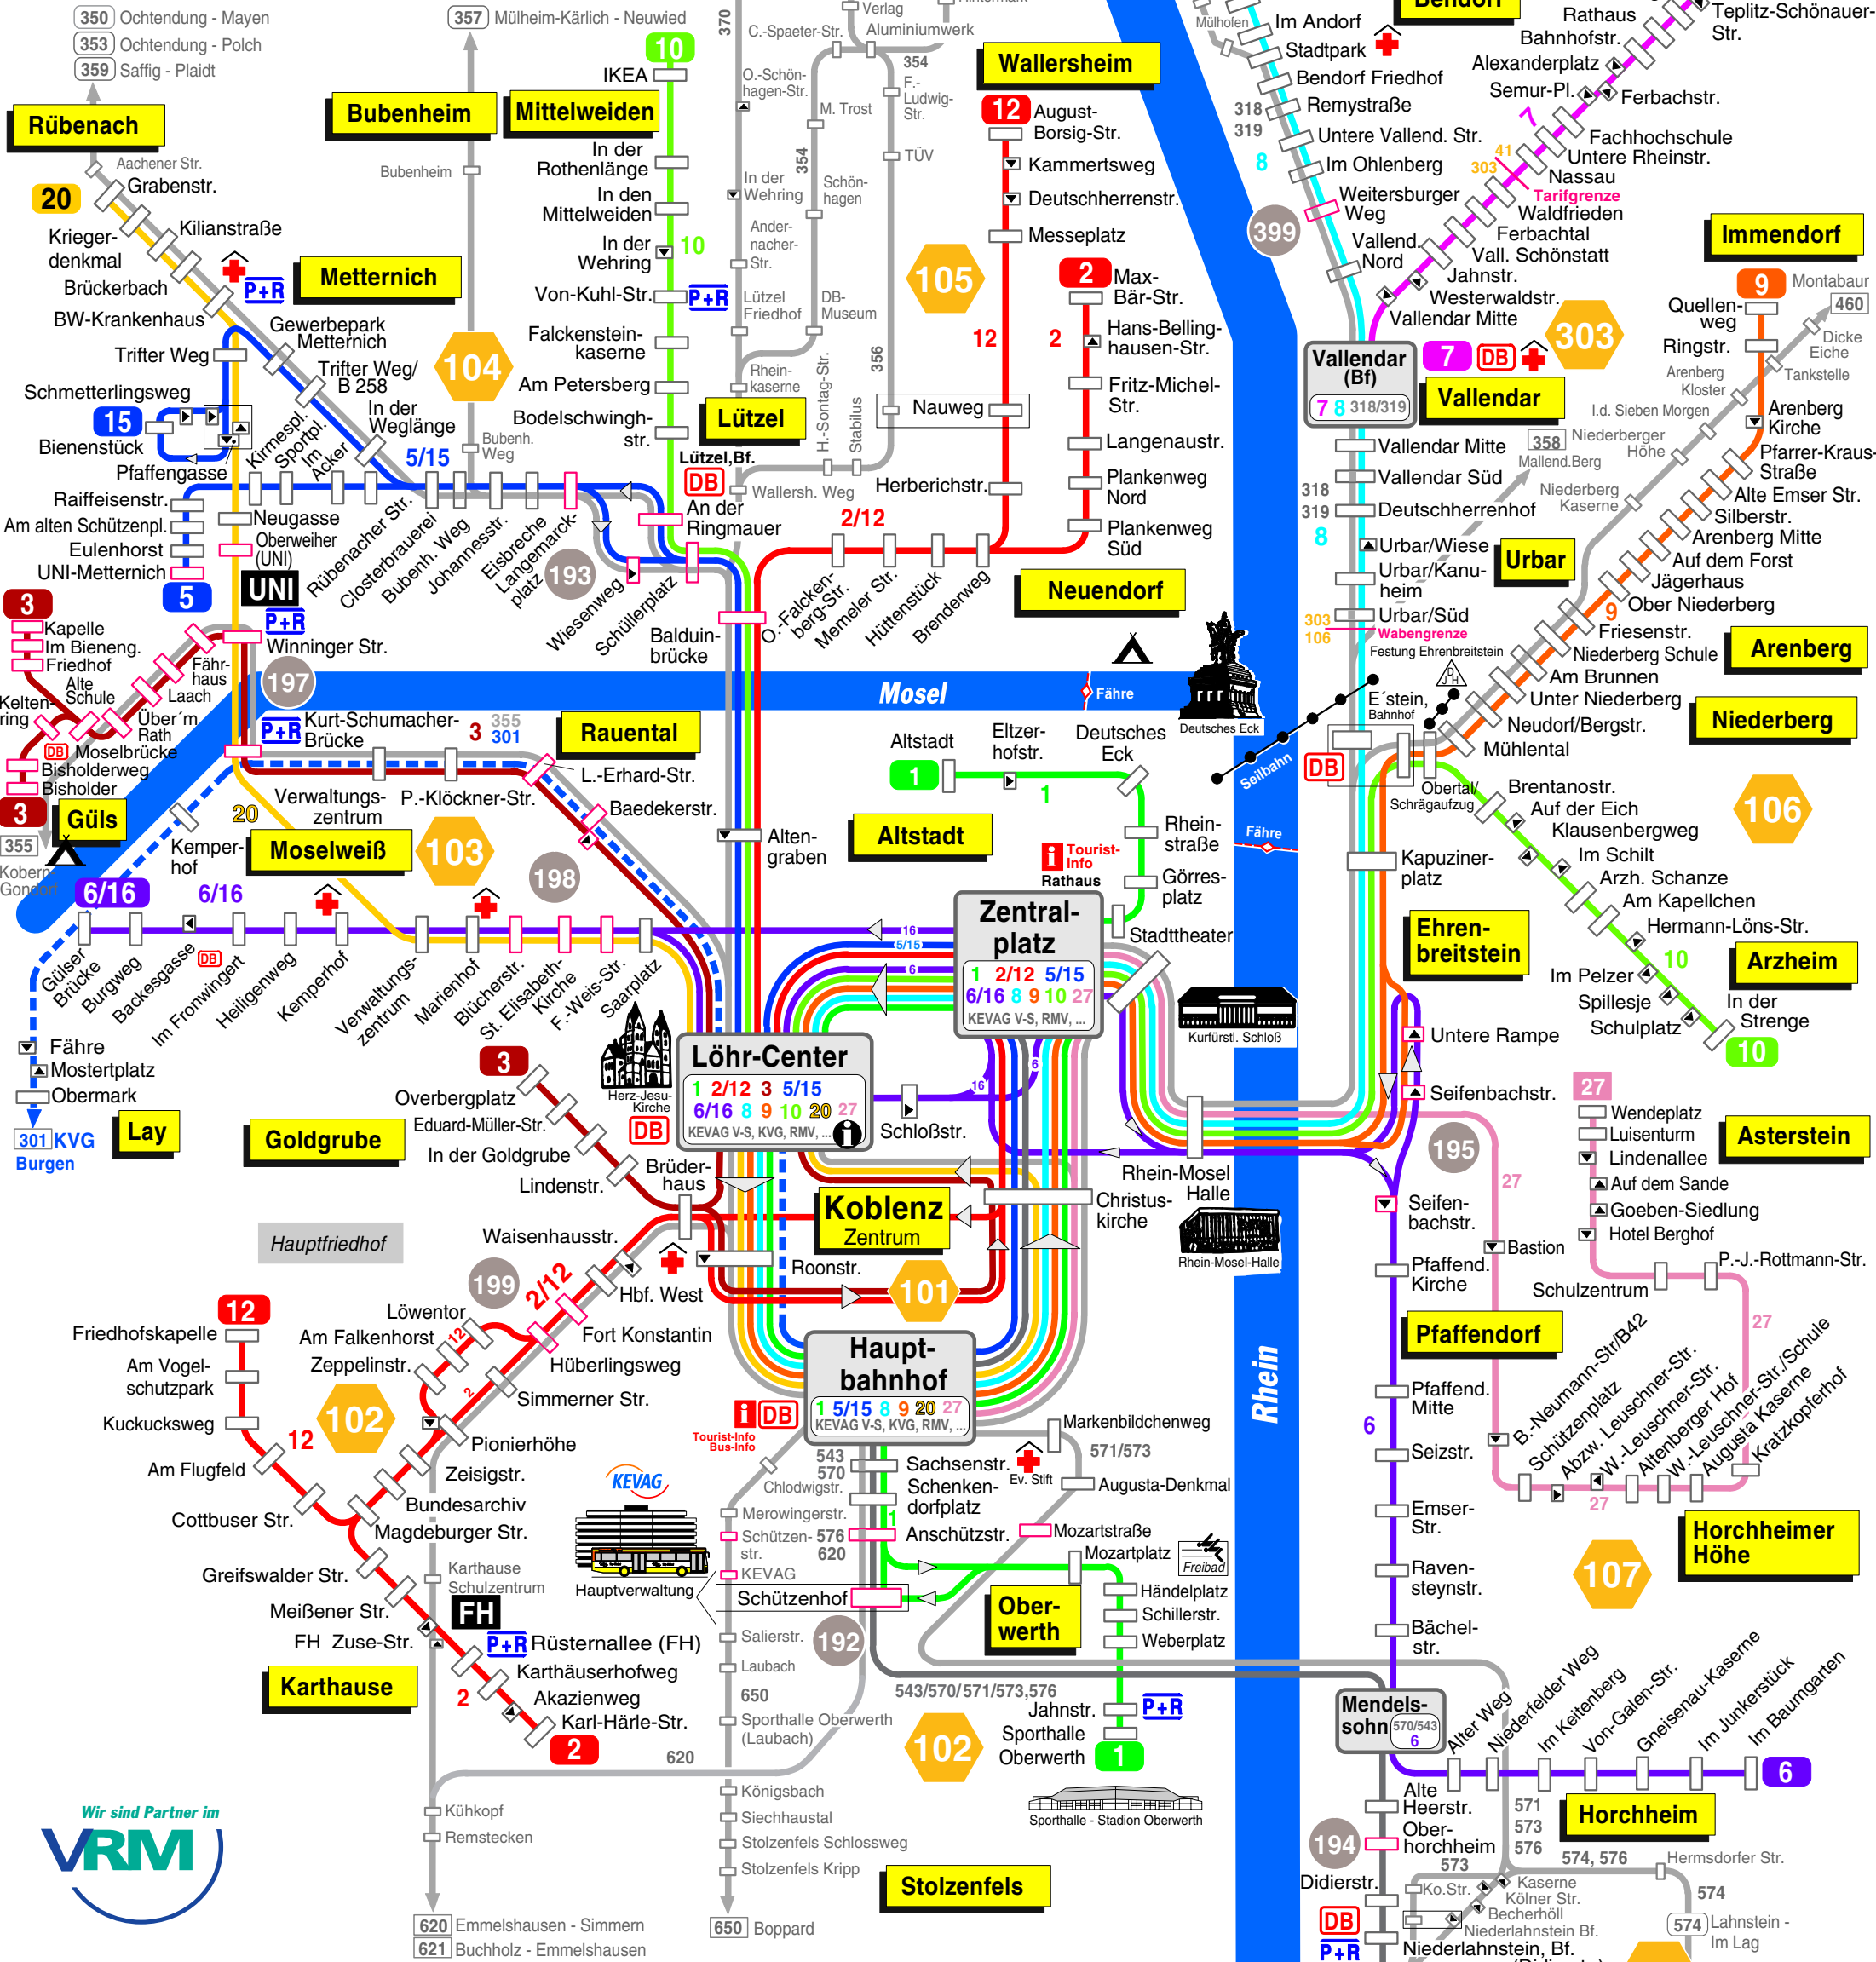

Linienübersichtsplan Koblenz

Zeichenerklärung

Linien mit Liniennummern

1 2 3 5 6 7 8 9 10 20 Richtungsangabe

350 353 354 356 357 359 570 571 573 574
RMV, RWN, KVG, rhb

301 318 319 355 358 370 460 576 620 621 650
Zickenheiner

27 Halt kein Halt 318

Bedienung:

Haltestellen

- Mendelssohn 6 Umsteigehaltestelle
- normale Haltestelle
- wird nur in einer Richtung angefahren
- P+R Park + Ride
- 2 Endhaltestelle mit Linien-Nr.
- Haltestelle in einer Überlappungszone
- Waben-/Tarifgrenze

sonstige Zeichen

- 102 Tarifwabe
- 192 Überlappungszone
- Camping
- Jugendherberge
- DB-Bahnhof
- Krankenhaus

Informationen
Bus-Infozentrum Löhr-Center
0261 - 392 1777 (KEVAG)
0261 - 1 73 83 (RMV)
www.kevag.de www.rhein-mosel-bus.de